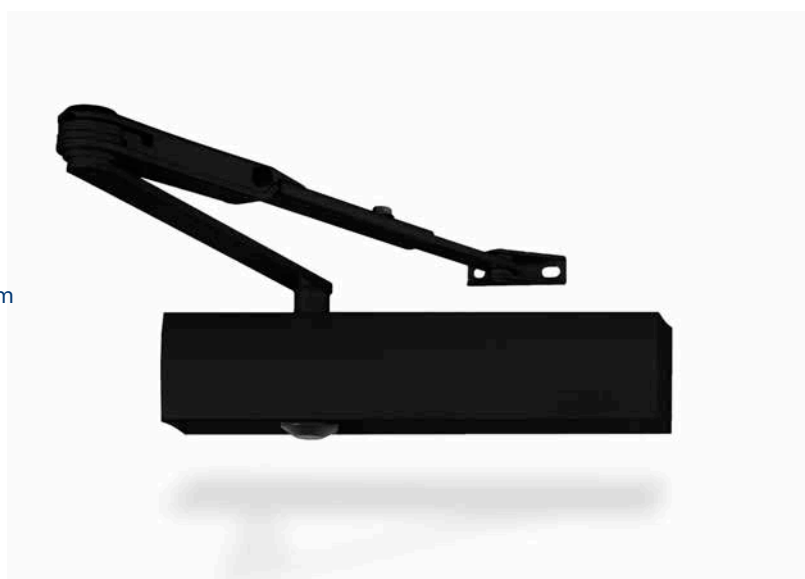

TS 4000 EN 1-6

Dörrstängare med arm för enkeldörrar med dörrbladsbredd upp till 1400 mm

ANVÄNDNINGSSOMRÅDE

- → Brand- och rökskyddsörrar
- → Höger- och vänsterhängda dörrar
- → Enkeldörrar med dörrbladsbredd upp till 1400 mm
- → Dörrbladsmontage på gångjärnssidan eller karmmontage på anslagssidan
- → Dörrbladsmontage möjligt på karmsidan med monterad parallellarm

TEKNISKA DATA FÖR DÖRRSTÄNGARE

PRODUKTEGENSKAPER

Stängningskraft enl. EN 1154	1-6
Dörrbladsbredd (max)	1400 mm
Identisk design för DIN vänster och DIN höger	●
Produkt testad enligt	EN 1154
Lämplig för brandskyddsörrar	●
Längd/bredd/höjd	287 mm x 46 mm x 60 mm

FUNKTIONER

Justerbar stängningskraft	Ja, steglös
Justerbar stängningshastighet	●
Justerbar ändslagsfunktion	Ja, via standardarmen
Integrerad bromsfunktion	Ja, hydrauliskt justerbar
Justering av stängningskraft	Framifrån
Display som visar stängningskraft	●
Säkerhetsventil till skydd mot avsiktliga skador	●
Termostabila ventilskruvar	●
Alla funktioner kan justeras från fronten	●