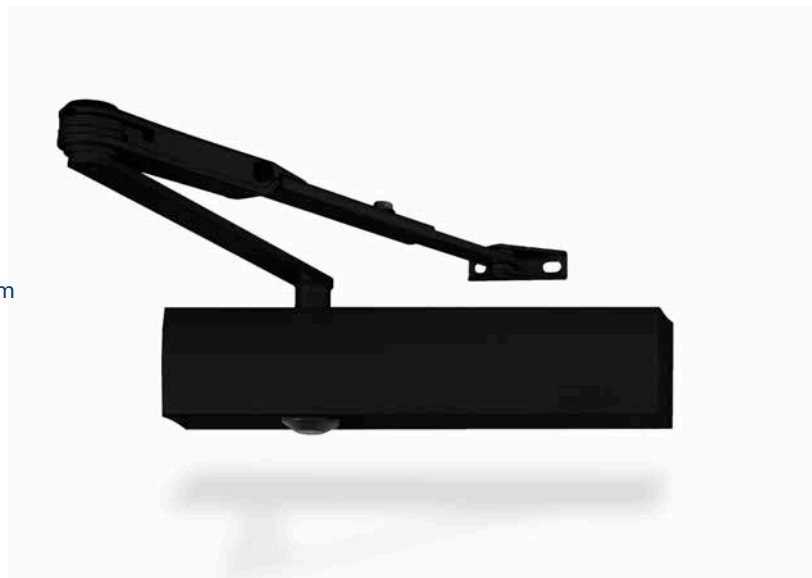

TS 4000 EN 5-7

Dörrstängare med arm för enkeldörrar med dörrbladsbredd upp till 1600 mm

ANVÄNDNINGSMRÅDE

- → Brand- och rökskyddsörrar
- → Höger- och vänsterhängda dörrar
- → Enkeldörrar med dörrbladsbredd upp till 1600 mm
- → Dörrbladsmontage på gångjärnssidan eller karmmontage på anslagssidan
- → Dörrbladsmontage möjligt på karmsidan med monterad parallellarm

TEKNISKA DATA FÖR DÖRRSTÄNGARE

PRODUKTEGENSKAPER

Stängningskraft enl. EN 1154	5-7
Dörrbladsbredd (max)	1600 mm
Identisk design för DIN vänster och DIN höger	●
Produkt testad enligt	EN 1154
Lämplig för brandskyddsörrar	●
Längd/bredd/höjd	287 mm x 46 mm x 60 mm

FUNKTIONER

Justerbar stängningskraft	Ja, steglös
Justerbar stängningshastighet	●
Justerbar ändslagsfunktion	Ja, via standardarmen
Integrerad bromsfunktion	Ja, hydrauliskt justerbar
Justering av stängningskraft	Framifrån
Display som visar stängningskraft	●
Säkerhetsventil till skydd mot avsiktliga skador	●
Termostabila ventilskruvar	●
Alla funktioner kan justeras från fronten	●